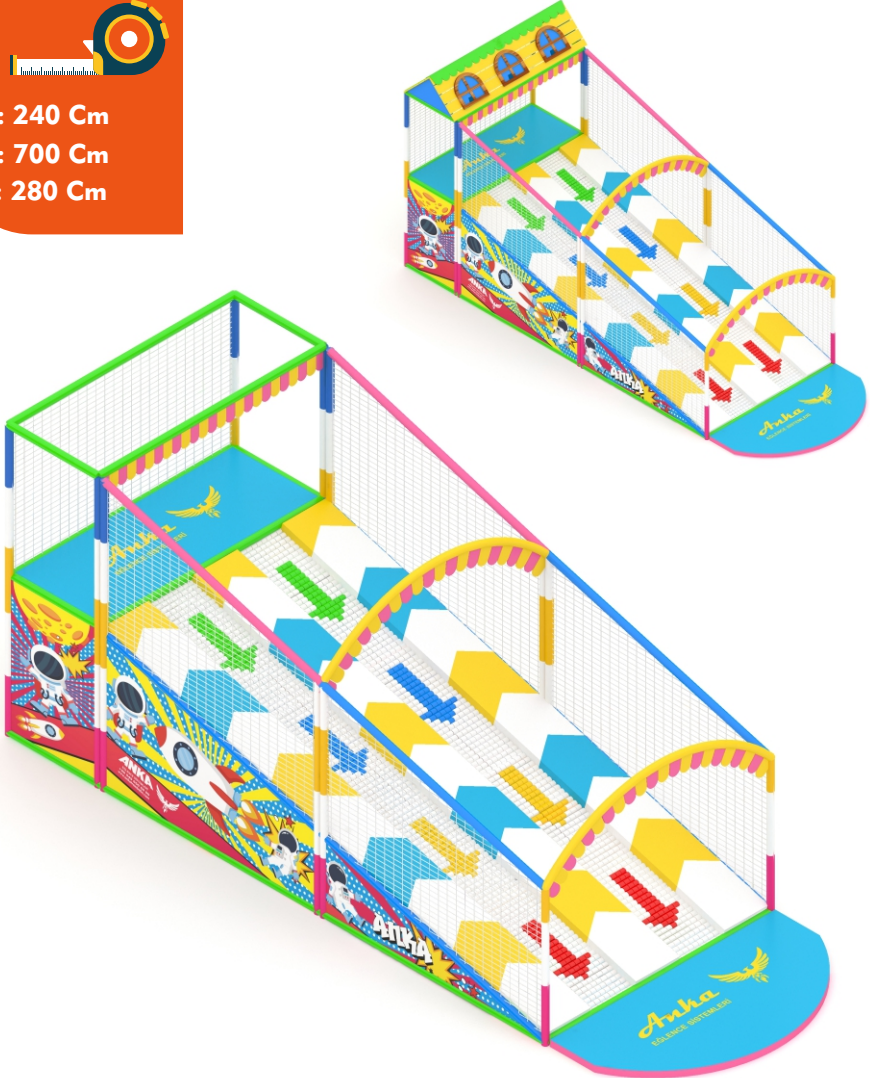

ANKA

EĞLENCE SİSTEMLERİ

www.ankatrambolin.com
www.ankaland.com.tr

SOFTPLAY OYUN GRUPLARI

| | |
|-----------------|----|
| Roller Kaydırak | 1 |
| Zipline | 13 |
| Top Havuzu | 15 |
| Trambolin | 17 |
| Kum Havuzu | 23 |
| Tırmanma Duvarı | 25 |

Roller Kaydırak

“ Softplay Oyun Grupları ”

G : 240 Cm
U : 700 Cm
Y : 280 Cm

“ Softplay Oyun Grupları ”

Roller
Kaydırak

ANKA
EĞLENCE SİSTEMLERİ

2

Tekli Roller Kaydırak

“ Softplay Oyun Grupları ”

G : 130 Cm
U : 700 Cm
Y : 280 Cm

“ Softplay Oyun Grupları ”

Tekli
Roller
Kaydırak

Roller Kaydırak

“ Softplay Oyun Grupları ”

G : 240 Cm
U : 600 Cm
Y : 280 Cm

“ Softplay Oyun Grupları ”