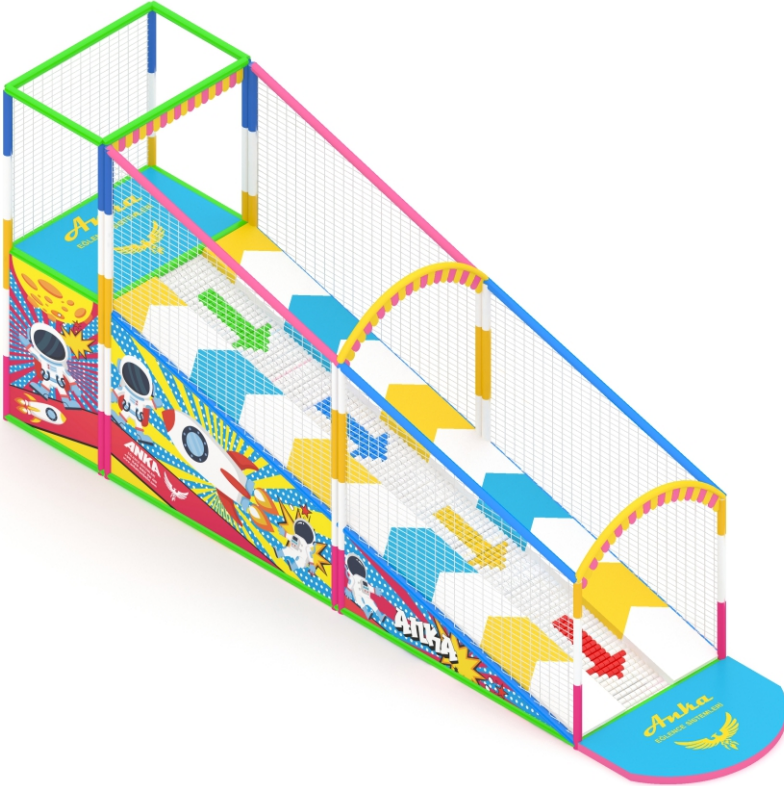

Roller Kaydırak

“ Softplay Oyun Grupları ”

G : 240 Cm
U : 700 Cm
Y : 280 Cm

“ Softplay Oyun Grupları ”

Roller
Kaydırak

ANKA
EĞLENCE SİSTEMLERİ

2

Tekli Roller Kaydırak

“ Softplay Oyun Grupları ”

G : 130 Cm
U : 700 Cm
Y : 280 Cm

“ Softplay Oyun Grupları ”

Tekli
Roller
Kaydırak

Roller Kaydırak

“ Softplay Oyun Grupları ”

G : 240 Cm
U : 600 Cm
Y : 280 Cm

“ Softplay Oyun Grupları ”

Y : 280 Cm

“ Softplay Oyun Grupları ”

Dalgalı
Roller
Kaydırak

Zipline

“ Softplay Oyun Grupları ”

G : 1.25 Mt

U : 7 Mt

Y : 3 Mt