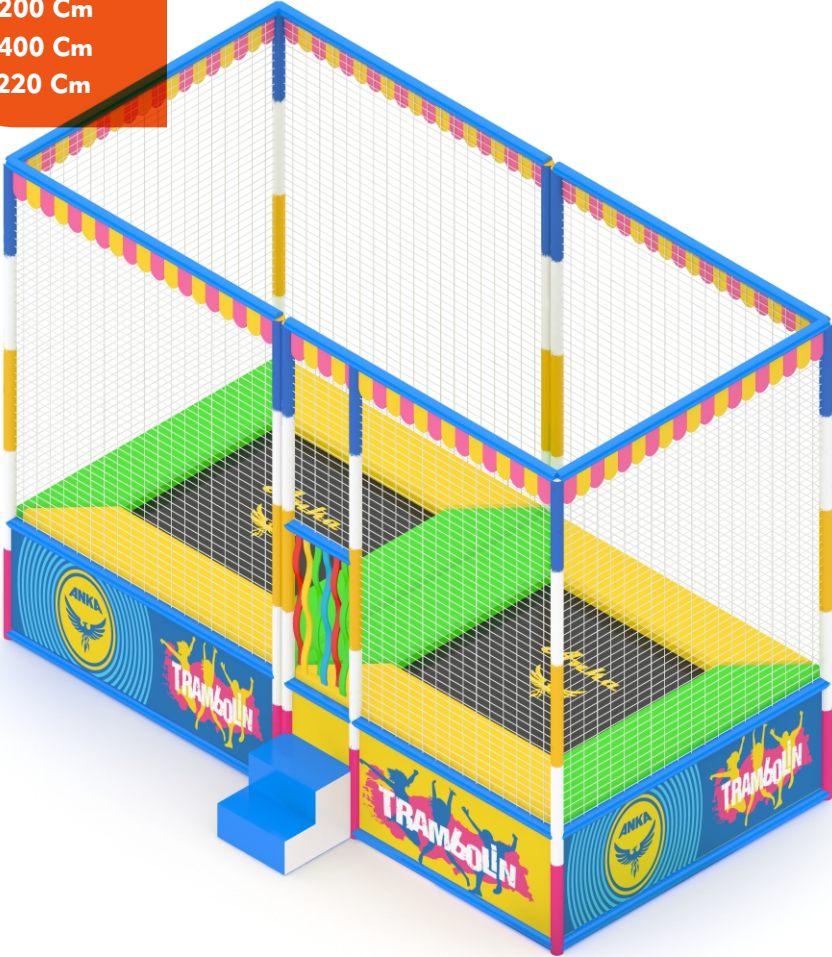

“ Softplay Oyun Grupları ”

Zipline

Top Havuzu

“ Softplay Oyun Grupları ”

G : 100-200 Cm
U : 100-200 Cm
Y : 100 Cm

“ Softplay Oyun Grupları ”

Kaydıraklı Top Havuzu

G : 100-200 Cm
U : 100-200 Cm
Y : 100 Cm

Tekli Trambolin

“ Softplay Oyun Grupları ”

G : 160-200 Cm
U : 160-200 Cm
Y : 220 Cm

“ Softplay Oyun Grupları ”

Tekli
Trambolin

İkili Trambolin

“ Softplay Oyun Grupları ”

G : 200 Cm
U : 400 Cm
Y : 220 Cm

“ Softplay Oyun Grupları ”

İKİLİ
TRAMBOLİN

Ring Trambolin

“ Softplay Oyun Grupları ”

G : 275 Cm

U : 275 Cm

Y : 175 Cm

“ Softplay Oyun Grupları ”