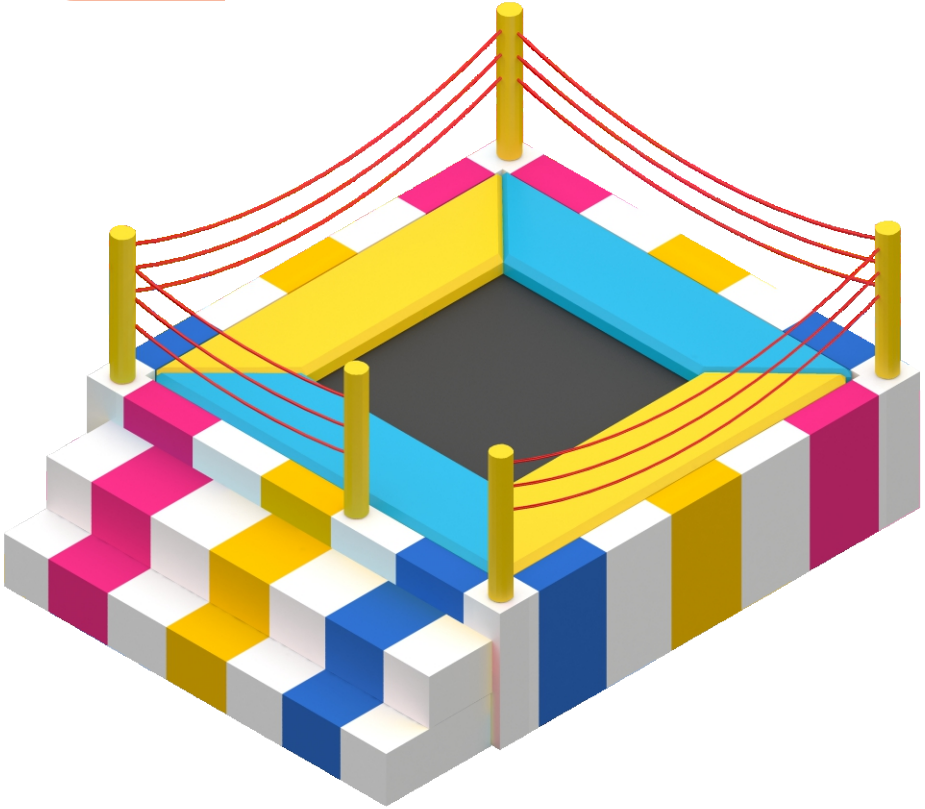

“ Softplay Oyun Grupları ”

İKİLİ
TRAMBOLİN

Ring Trambolin

“ Softplay Oyun Grupları ”

G : 275 Cm

U : 275 Cm

Y : 175 Cm

“ Softplay Oyun Grupları ”

Ring
Trambolin

Çatılı Kum Havuzu

“ Softplay Oyun Grupları ”

G : 200-300 Cm

U : 200-300 Cm

Y : 240 Cm

“ Softplay Oyun Grupları ”

Çatılı
Kum
Havuzu